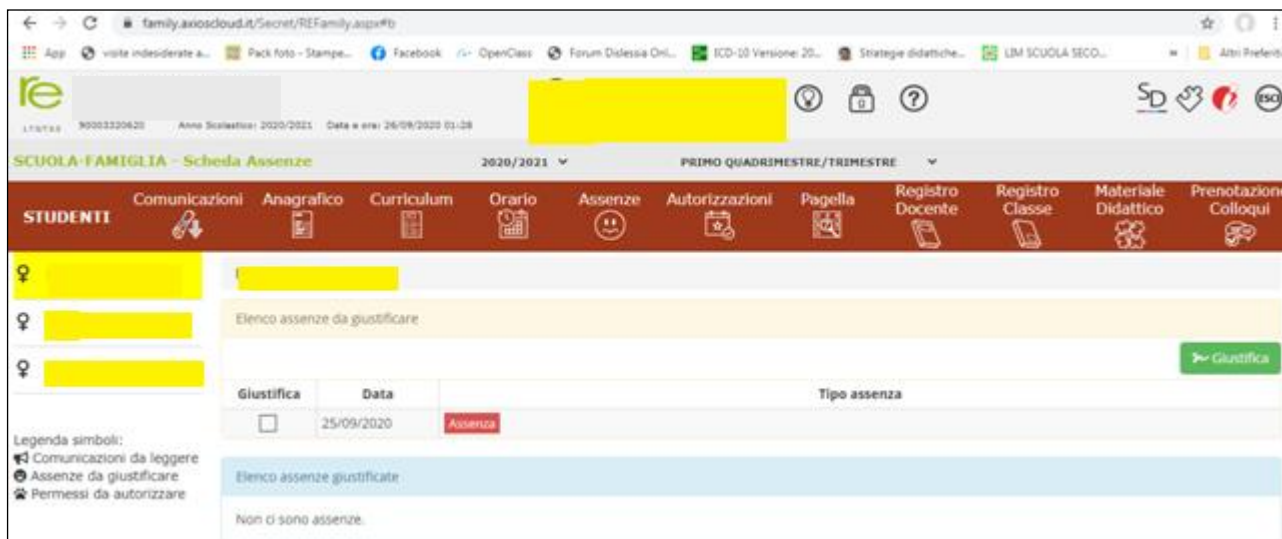

Registro elettronico AXIOS

Guida per i genitori Giustifica Assenze

Digitare l'indirizzo del sito web istituzionale del tuo istituto scolastico e cliccare su "Registro elettronico famiglie".

Comparirà la seguente schermata:

Cliccare su "re" per accedere al registro.

Inserire il **codice utente** e la **password** nelle rispettive caselle e cliccare su "Accedi".

Si entrerà nell'area del Registro Elettronico Famiglie riservata al/alla proprio/a figlio/a.

A sinistra, apparirà l'elenco di tutti i figli frequentanti l'istituto

Per Giustificare le assenze/ritardi cliccare sull'icona

Cliccando su "Assenze", apparirà una maschera in cui sarà possibile tenere sotto controllo assenze, uscite anticipate e ritardi dell'alunno.

Apparirà una maschera simile alla seguente:

Spuntare le assenze da giustificare

A screenshot of a table with three columns: 'Giustifica', 'Data', and 'Tipo assenza'. The first row has a checked checkbox in the 'Giustifica' column, the date '17/10/2019' in the 'Data' column, and 'Assenza' in the 'Tipo assenza' column. A green arrow points from the 'Giustifica' column to a green button labeled 'Giustifica' in the top right corner of the table.