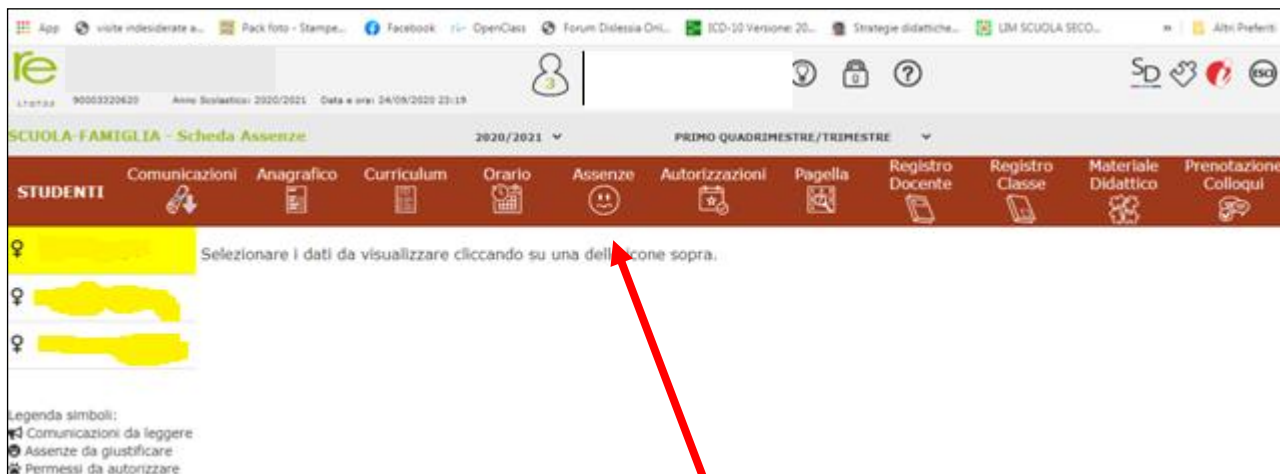

Registro elettronico AXIOS

Guida per i genitori Giustifica Assenze

Digitare l'indirizzo del sito web istituzionale del tuo istituto scolastico e cliccare su "Registro elettronico famiglie".

Comparirà la seguente schermata:

Cliccare su "re" per accedere al registro.

Inserire il **codice utente** e la **password** nelle rispettive caselle e cliccare su "Accedi".

Si entrerà nell'area del Registro Elettronico Famiglie riservata al/alla proprio/a figlio/a.

A sinistra, apparirà l'elenco di tutti i figli frequentanti l'istituto

Per Giustificare le assenze/ritardi cliccare sull'icona

Cliccando su "Assenze", apparirà una maschera in cui sarà possibile tenere sotto controllo assenze, uscite anticipate e ritardi dell'alunno.