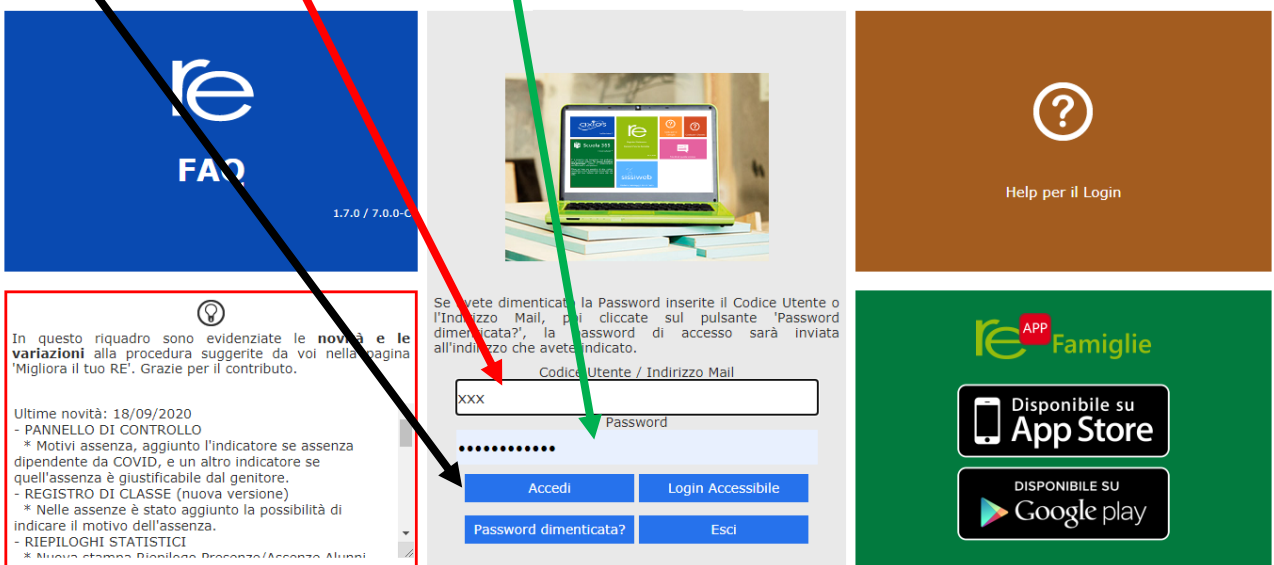

Registro elettronico AXIOS

Guida per i genitori Giustifica Assenze

Digitare l'indirizzo del sito web istituzionale del tuo istituto scolastico e cliccare su "Registro elettronico famiglie".

Comparirà la seguente schermata:

Cliccare su "re" per accedere al registro.

Inserire il **codice utente** e la **password** nelle rispettive caselle e cliccare su "Accedi".

Si entrerà nell'area del Registro Elettronico Famiglie riservata al/alla proprio/a figlio/a.

A sinistra, apparirà l'elenco di tutti i figli frequentanti l'istituto

Per Giustificare le assenze/ritardi cliccare sull'icona

Cliccando su "Assenze", apparirà una maschera in cui sarà possibile tenere sotto controllo assenze, uscite anticipate e ritardi dell'alunno.